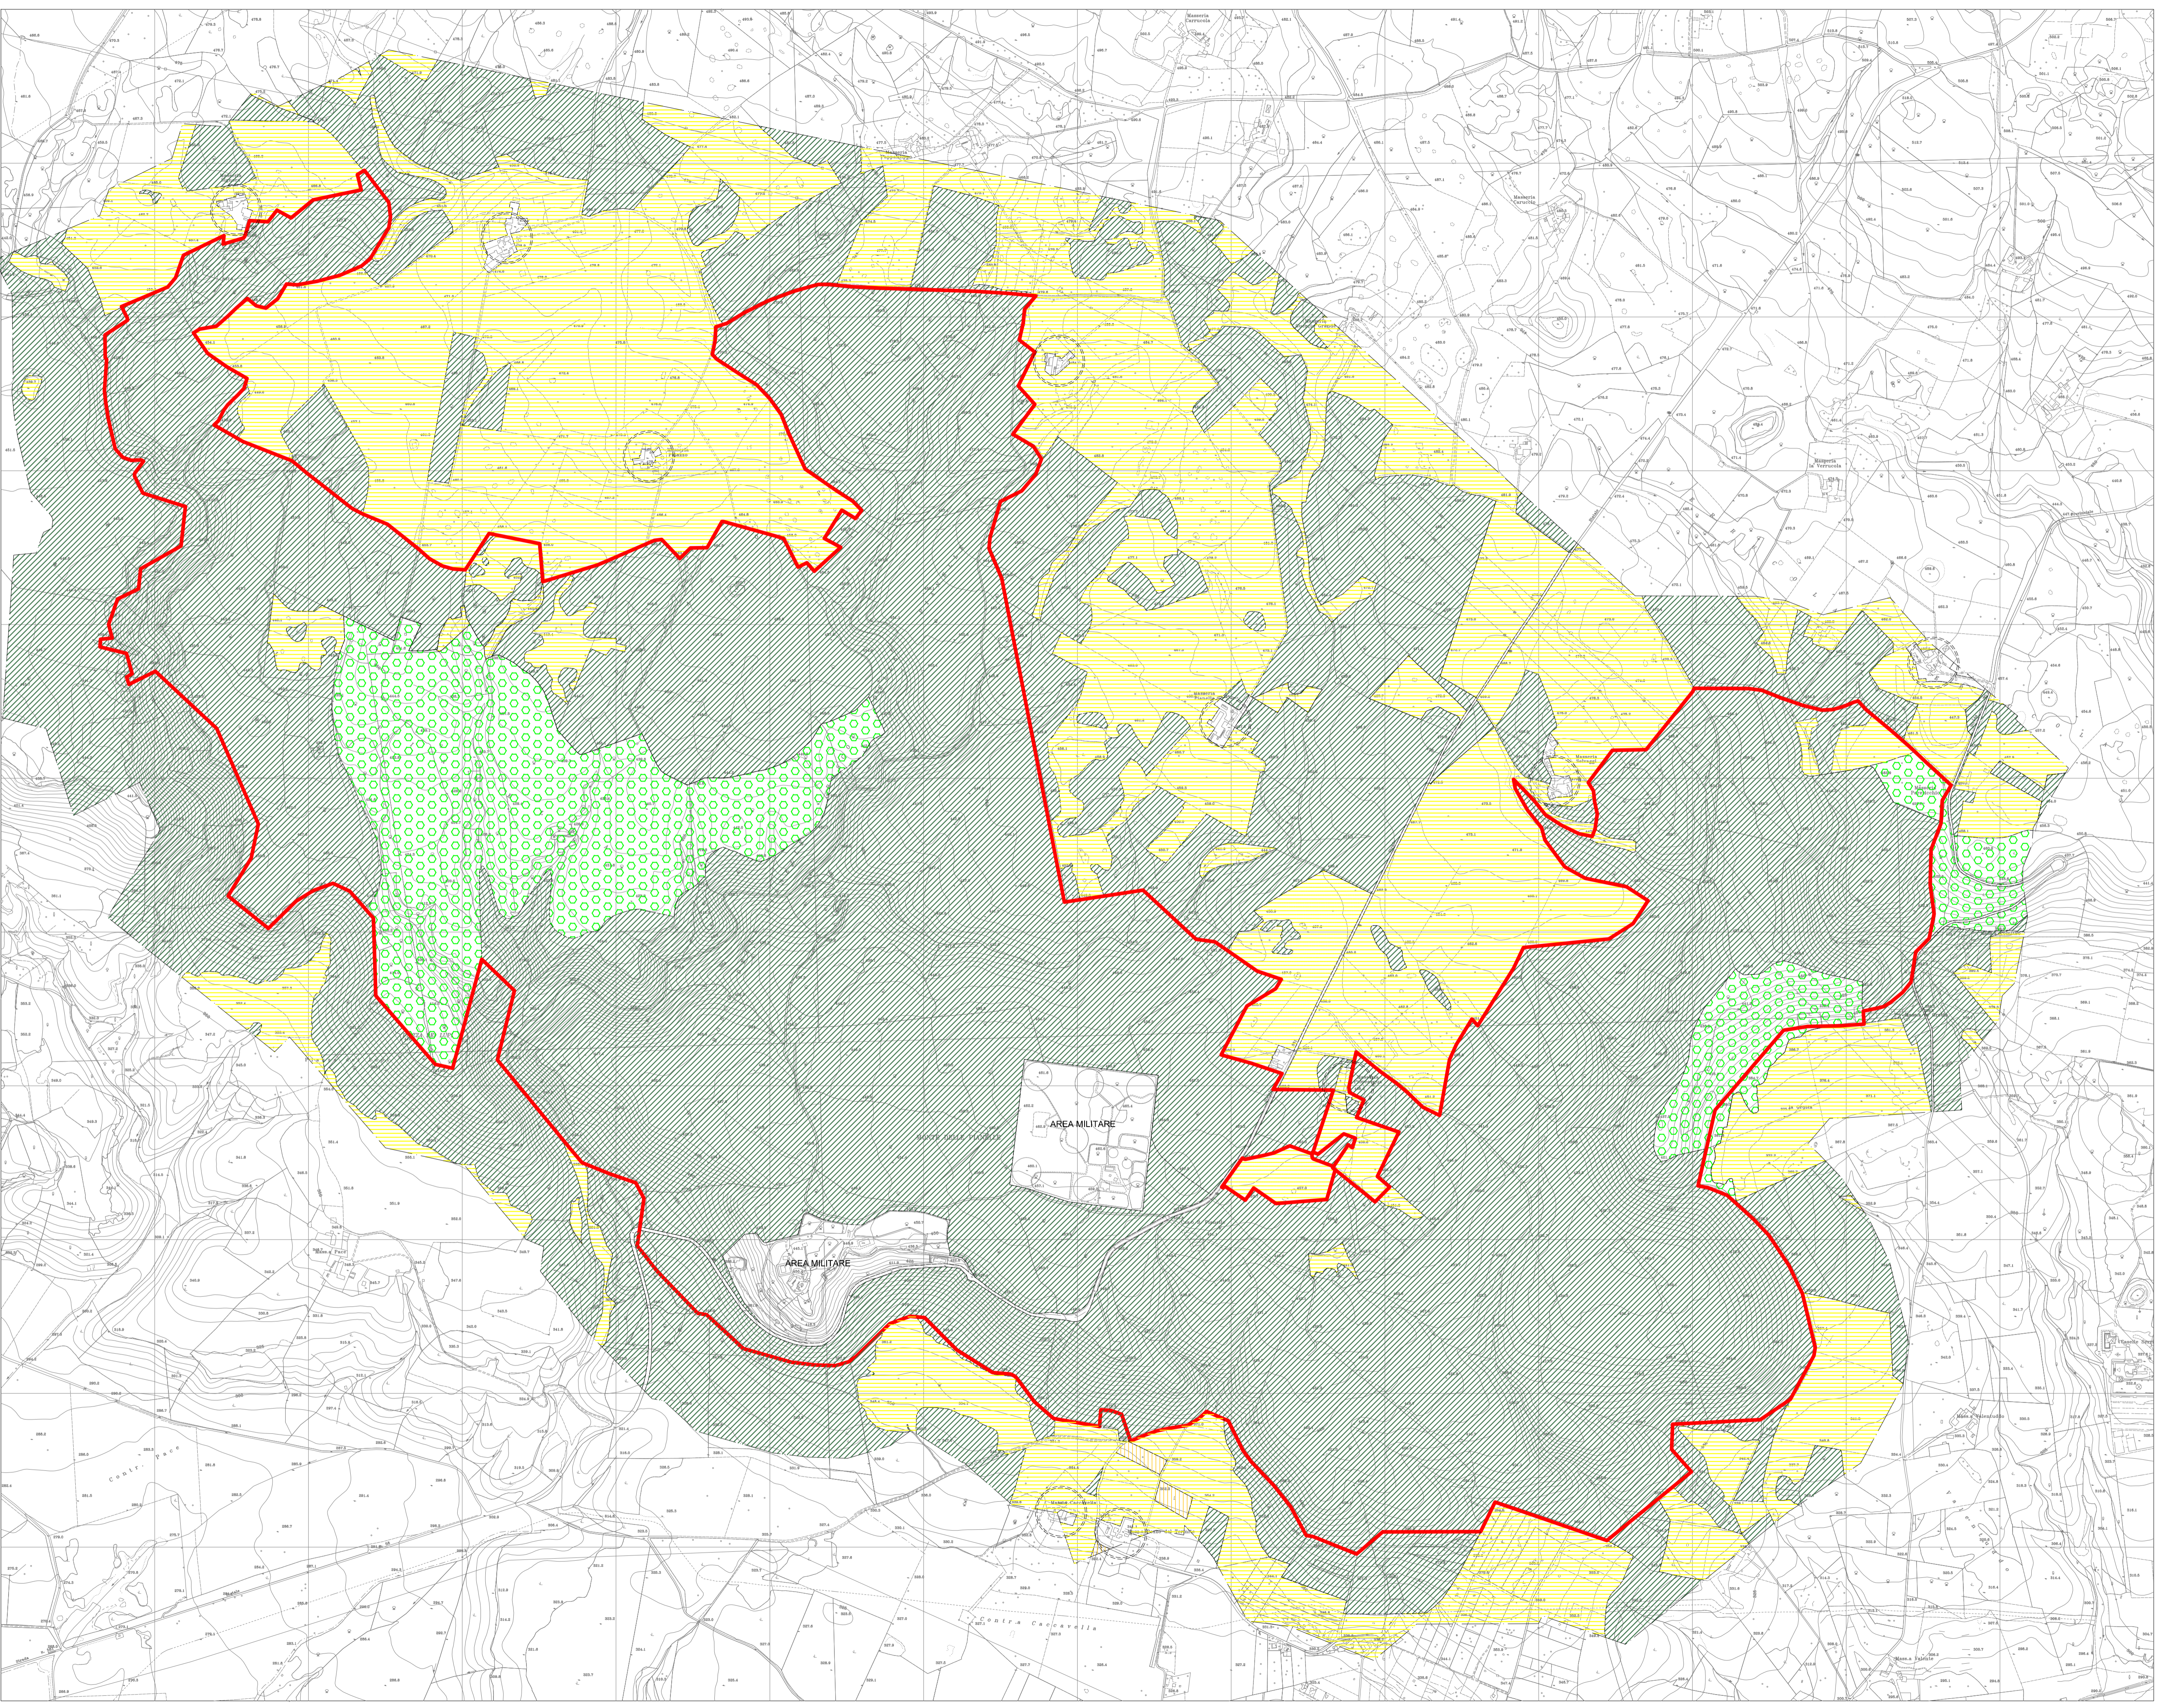

LEGENDA

- Limite riserva
- Bosco
- Macchia
- Seminativo
- Frutteto / uliveto / vigneto
- Masserie

COMUNE DI MARTINA FRANCA
PROVINCIA DI TARANTO
RISERVA NATURALE ORIENTATA REGIONALE
BOSCO DELLE PIANELLE
PIANO TERRITORIALE

FASE 1
QUADRO
CONOSCITIVO
Tav. 4
SCALA 1:10000

Carta dell'uso del suolo